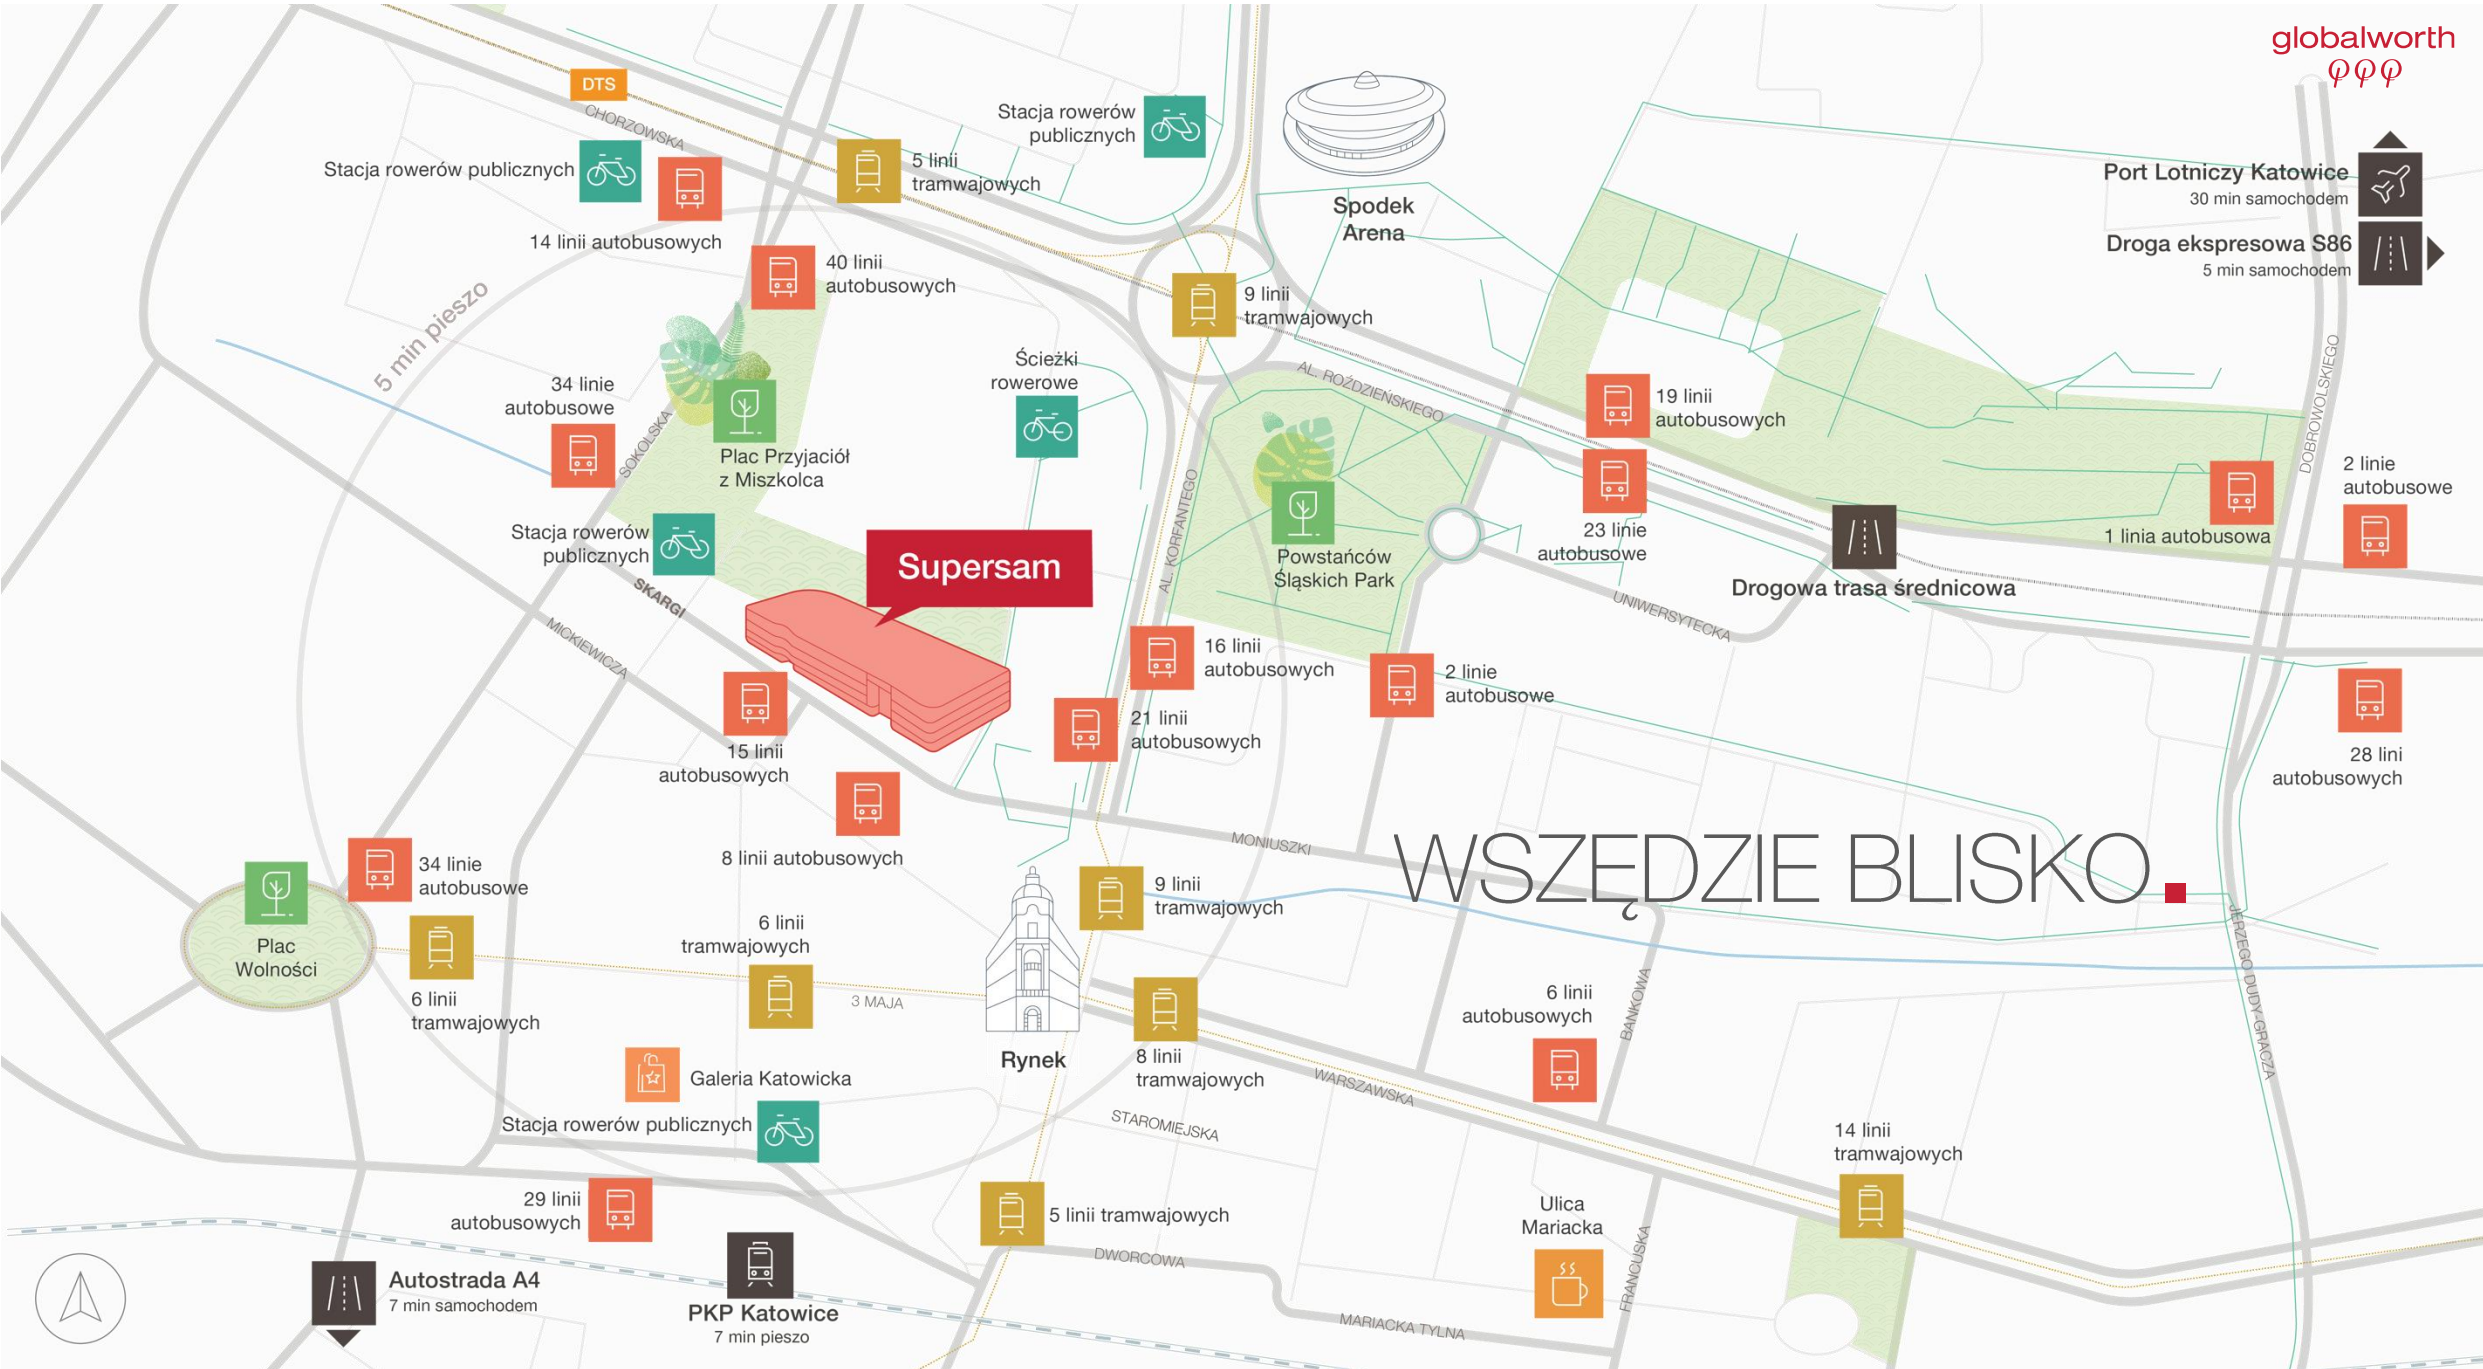

Stacja rowerów publicznych
14 linii autobusowych

5 linii tramwajowych

Stacja rowerów publicznych

Port Lotniczy Katowice
30 min samochodem

Droga ekspresowa S86
5 min samochodem

5 min pieszo

34 linie autobusowe

40 linii autobusowych

Ścieżki rowerowe

9 linii tramwajowych

Spodek Arena

19 linii autobusowych

23 linie autobusowe

1 linia autobusowa

2 linie autobusowe

Stacja rowerów publicznych

Plac Przyjaciół z Miskolca

Supersam

Drogowa trasa średnicowa

16 linii autobusowych

2 linie autobusowe

21 linii autobusowych

15 linii autobusowych

28 linii autobusowych

WSZĘDZIE BLISKO.

34 linie autobusowe

8 linii autobusowych

9 linii tramwajowych

8 linii tramwajowych

6 linii autobusowych

6 linii tramwajowych

6 linii tramwajowych

9 linii tramwajowych

Galeria Katowicka

Stacja rowerów publicznych

3 MAJA

8 linii tramwajowych

Ulica Mariacka

14 linii tramwajowych

29 linii autobusowych

5 linii tramwajowych

Autostrada A4
7 min samochodem

PKP Katowice
7 min pieszo